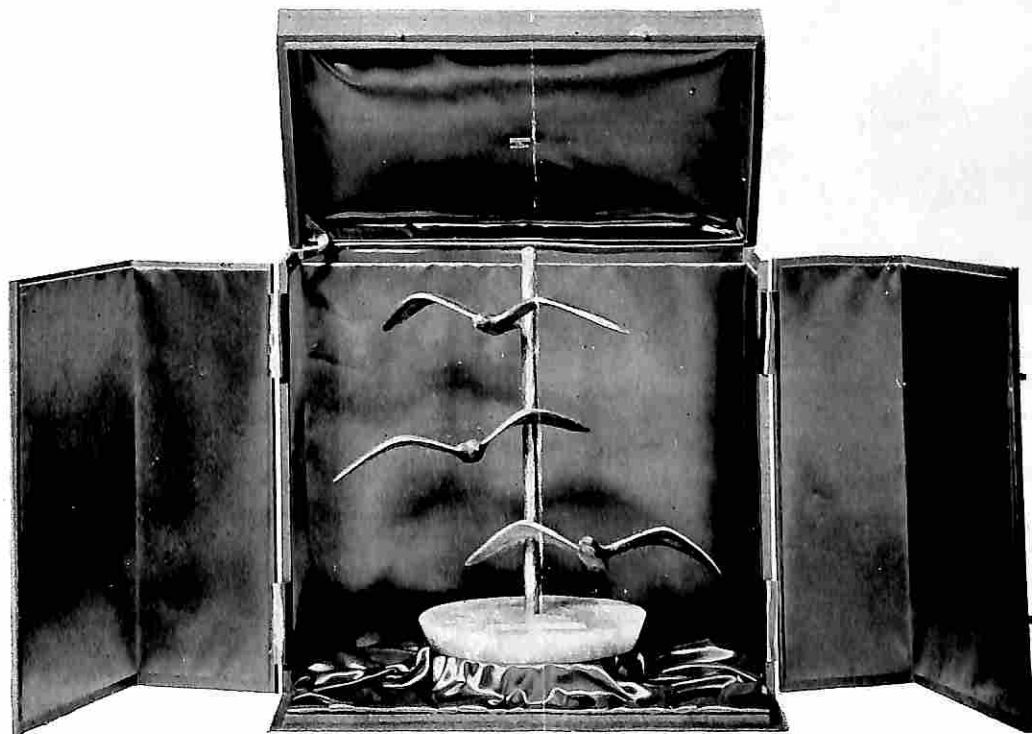

**VOLO
A
VELA**

notiziario

Supplemento della rivista « VOLO A VELA » - Periodico dei volovelisti italiani - edito dal Centro Studi del Volo a Vela Alpino - VARESE - Viale S. Antonio, 61

31 Dicembre 1962 - Numero 2

La «Coppa Challenge San Pedrino» 1962 vinta dal Centro Studi del Volo a Vela Alpino di Varese

Leonardo Brigliadori primo nella classifica individuale,
seconda la Signora Adele Orsi

25.954 KM. PERCORSI IN 225 VOLI EXTRA GARE, DA 29 PILOTI DI 8 AEROCLUB.
STABILITI 8 PRIMATI NAZIONALI.